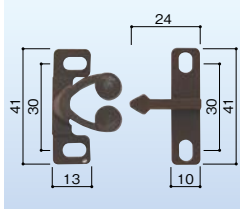

道具・工具

お役立ち
コーナー

豆知識

ご利用方法

8~9mm用 網戸戸車 089
パネ式フリー 偏芯用
683-0507
1セット 1,850円(税抜き)

セキスイ 網戸戸車 098
5番網戸用
683-0508
1セット オープン価格

三協 網戸戸車 131
FM型網戸
683-0509
1セット オープン価格

三協 網戸戸車 137
NM型網戸
683-0510
1セット オープン価格

公団用 網戸部品 201
箱形網戸下部ヒッカケピン(小)
683-0511
1個 1,000円(税抜き)

公団用 網戸部品 202
箱形網戸下部ヒッカケピン(大)
683-0512
1個 879円(税抜き)

三協 網戸部品 265-1
網戸キャッチ ブロンズ
683-0513
1セット オープン価格

YKK 網戸ガイド 352
K-600型網戸
177-1059
1個 1,100円(税抜き)

YKK 網戸ガイド 309
外付け鉄筋・マンション用
177-1058
1個 オープン価格