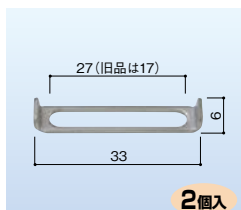

ピニフレーム 網戸ガイド 305S
FB45型上部ガイド偏芯 シルバー
683-0515
1パック(2個入) オープン価格

ピニフレーム 網戸ガイド 305B
FB45型上部ガイド偏芯 ブロンズ
683-0514
1パック(2個入) オープン価格

ピニフレーム 網戸ガイド 307S
FB45型上部ガイド中芯 シルバー
683-0517
1パック(2個入) オープン価格

ピニフレーム 網戸ガイド 307B
FB45型上部ガイド中芯 ブロンズ
683-0516
1パック(2個入) オープン価格