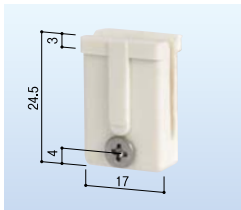

トステム 網戸ガイド 103
太陽網戸用 ホワイト色
177-0117
1個 オープン価格