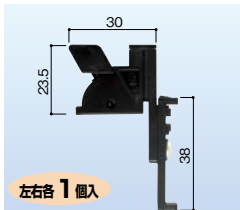

網戸ガイド 外れ止 445
TS・TK・TL・店舗用
177-0119
1パック(2個入) オープン価格