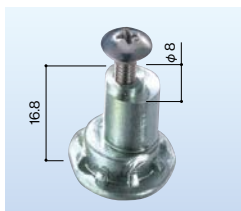

公団用 戸車シャフト
KP-011用 PP-011
683-0336
1個 オープン価格