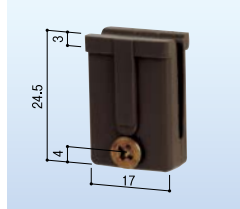

公団用 網戸部品 201
箱形網戸下部ヒッカケピン(小)
683-0511
1個 1,000円(税抜き)

公団用 網戸部品 202
箱形網戸下部ヒッカケピン(大)
683-0512
1個 879円(税抜き)

三協 網戸部品 265-1
網戸キャッチ ブロンズ
683-0513
1セット オープン価格

YKK 網戸ガイド 352
K-600型網戸
177-1059
1個 1,100円(税抜き)

YKK 網戸ガイド 309
外付け鉄筋・マンション用
177-1058
1個 オープン価格