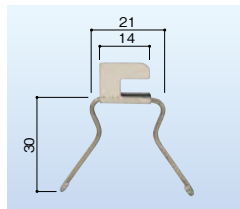

道具・工具

お役立ち
コーナー

豆知識

ご利用方法

8~9mm用 網戸戸車 089
パネ式フリー 偏芯用
683-0507
1セット 1,850円(税抜き)

セキスイ 網戸戸車 098
5番網戸用
683-0508
1セット オープン価格

三協 網戸戸車 131
FM型網戸
683-0509
1セット オープン価格

三協 網戸戸車 137
NM型網戸
683-0510
1セット オープン価格

公団用 網戸部品 201
箱形網戸下部ヒッカケピン(小)
683-0511
1個 1,000円(税抜き)

公団用 網戸部品 202
箱形網戸下部ヒッカケピン(大)
683-0512
1個 879円(税抜き)

三協 網戸部品 265-1
網戸キャッチ ブロンズ
683-0513
1セット オープン価格

YKK 網戸ガイド 352
K-600型網戸
177-1059
1個 1,100円(税抜き)

YKK 網戸ガイド 309
外付け鉄筋・マンション用
177-1058
1個 オープン価格