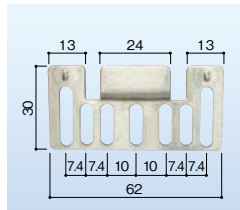

網戸ガイド 外ツメ 106
ヒッカケ各社汎用
177-2120
1個 1,000円(税抜き)