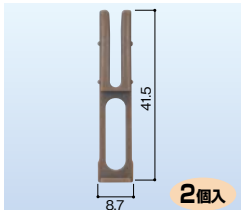

網戸ガイド 外れ止 366
純正網戸用
177-0665
1パック(2個入) オープン価格