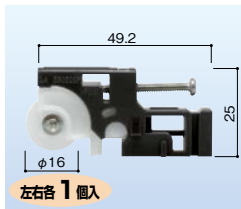

道具・工具

お役立ち
コーナー

豆知識

ご利用方法

8~9mm用 網戸戸車 089
パネ式フリー 偏芯用
683-0507
1セット 1,850円(税抜き)

セキスイ 網戸戸車 098
5番網戸用
683-0508
1セット オープン価格

三協 網戸戸車 131
FM型網戸
683-0509
1セット オープン価格

三協 網戸戸車 137
NM型網戸
683-0510
1セット オープン価格

公団用 網戸部品 201
箱形網戸下部ヒッカケピン(小)
683-0511
1個 1,000円(税抜き)

公団用 網戸部品 202
箱形網戸下部ヒッカケピン(大)
683-0512
1個 879円(税抜き)

三協 網戸部品 265-1
網戸キャッチ ブロンズ
683-0513
1セット オープン価格

YKK 網戸ガイド 352
K-600型網戸
177-1059
1個 1,100円(税抜き)

YKK 網戸ガイド 309
外付け鉄筋・マンション用
177-1058
1個 オープン価格