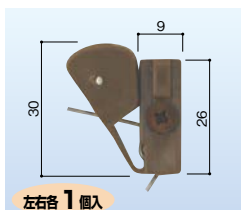

ピニフレーム 網戸ガイド 307B
FB45型上部ガイド中芯 ブロンズ
683-0516
1パック(2個入) オープン価格