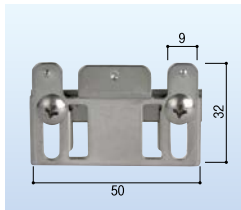

ビル用網戸ガイド 317
外付け鉄筋・マンション用
177-2356
1個 1,312円(税抜き)