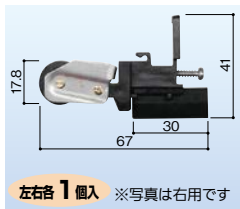

道具・工具

お役立ち
コーナー

豆知識

ご利用方法

8~9mm用 網戸戸車 089
パネ式フリー 偏芯用
683-0507
1セット 1,850円(税抜き)

セキスイ 網戸戸車 098
5番網戸用
683-0508
1セット オープン価格

三協 網戸戸車 131
FM型網戸
683-0509
1セット オープン価格

三協 網戸戸車 137
NM型網戸
683-0510
1セット オープン価格

公団用 網戸部品 201
箱形網戸下部ヒッカケピン(小)
683-0511
1個 1,000円(税抜き)

公団用 網戸部品 202
箱形網戸下部ヒッカケピン(大)
683-0512
1個 879円(税抜き)

三協 網戸部品 265-1
網戸キャッチ ブロンズ
683-0513
1セット オープン価格

YKK 網戸ガイド 352
K-600型網戸
177-1059
1個 1,100円(税抜き)

YKK 網戸ガイド 309
外付け鉄筋・マンション用
177-1058
1個 オープン価格