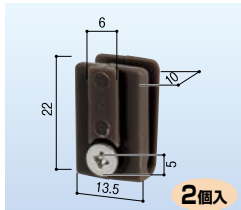

網戸ガイド ビス固定用 102
偏芯用 ブロンズ
177-2353
1パック(2個入) オープン価格