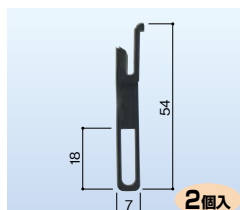

三協 網戸ガイド 702
M型網戸ガイド
683-0519
1パック(2個入) オープン価格