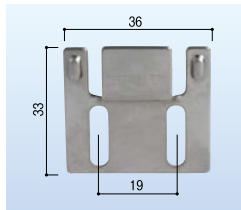

網戸上部ツメ 105
ビル・マンション用ガイド
177-2110
1個 オープン価格