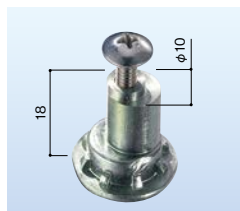

公団用 戸車シャフト
KP-014用 PP-014
683-0337
1個 オープン価格