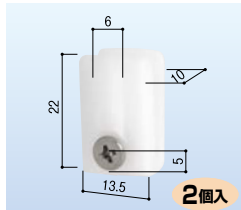

網戸ガイド 外ツメ 106
ヒッカケ各社汎用
177-2120
1個 1,000円(税抜き)

網戸ガイド 外れ止 366
純正網戸用
177-0665
1パック(2個入) オープン価格

網戸ガイド ビス固定用 101
中芯用 シルバー
177-2350
1パック(2個入) オープン価格

網戸ガイド ビス固定用 102
偏芯用 ブロンズ
177-2353
1パック(2個入) オープン価格

網戸ガイド ビス固定用 100
偏芯用 シルバー
177-2030
1パック(2個入) 1,071円(税抜き)