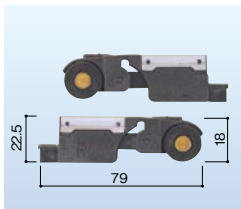

道具・工具

お役立ち
コーナー

豆知識

ご利用方法

8~9mm用 網戸戸車 089
パネ式フリー 偏芯用
683-0507
1セット 1,850円(税抜き)

セキスイ 網戸戸車 098
5番網戸用
683-0508
1セット オープン価格

三協 網戸戸車 131
FM型網戸
683-0509
1セット オープン価格

三協 網戸戸車 137
NM型網戸
683-0510
1セット オープン価格