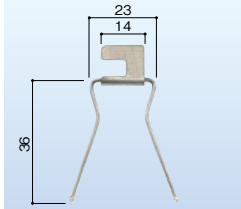

道具・工具

お役立ち
コーナー

豆知識

ご利用方法

8~9mm用 網戸戸車 089
パネ式フリー 偏芯用
683-0507
1セット 1,850円(税抜き)

セキスイ 網戸戸車 098
5番網戸用
683-0508
1セット オープン価格

三協 網戸戸車 131
FM型網戸
683-0509
1セット オープン価格

三協 網戸戸車 137
NM型網戸
683-0510
1セット オープン価格

公団用 網戸部品 201
箱形網戸下部ヒッカケピン(小)
683-0511
1個 1,000円(税抜き)

公団用 網戸部品 202
箱形網戸下部ヒッカケピン(大)
683-0512
1個 879円(税抜き)

三協 網戸部品 265-1
網戸キャッチ ブロンズ
683-0513
1セット オープン価格

YKK 網戸ガイド 352
K-600型網戸
177-1059
1個 1,100円(税抜き)

YKK 網戸ガイド 309
外付け鉄筋・マンション用
177-1058
1個 オープン価格