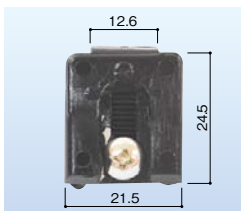

新日軽 網戸ガイド 757K
RM-100N用外れ止め
683-0520
1個 オープン価格