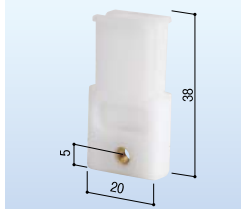

公団用 網戸部品 201
箱形網戸下部ヒッカケピン(小)
683-0511
1個 1,000円(税抜き)

公団用 網戸部品 202
箱形網戸下部ヒッカケピン(大)
683-0512
1個 879円(税抜き)

三協 網戸部品 265-1
網戸キャッチ ブロンズ
683-0513
1セット オープン価格

YKK 網戸ガイド 352
K-600型網戸
177-1059
1個 1,100円(税抜き)

YKK 網戸ガイド 309
外付け鉄筋・マンション用
177-1058
1個 オープン価格